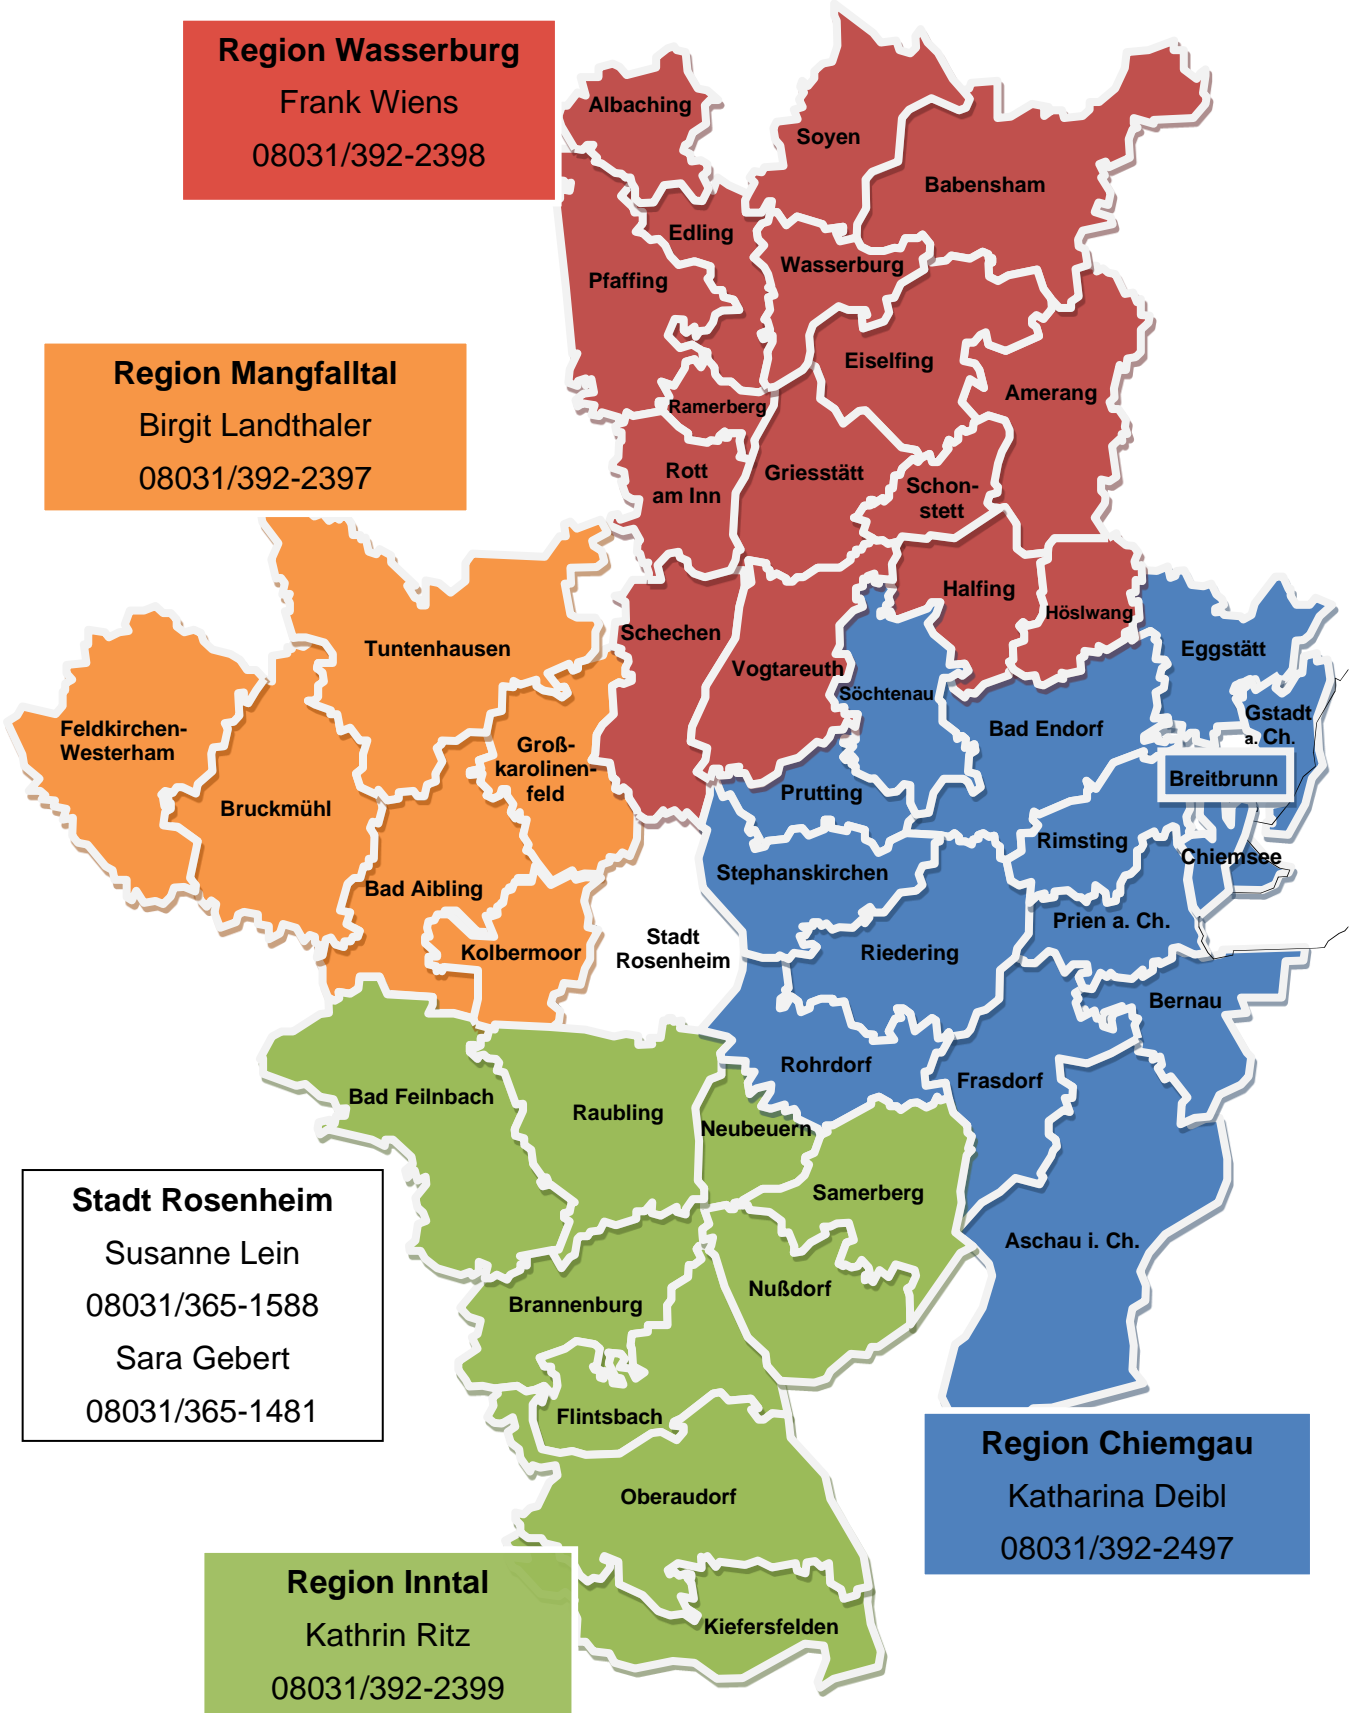

Netzwerk Frühe Kindheit

Die Regionen und ihre Ansprechpartner*innen in Stadt und Landkreis Rosenheim

Stand: 01.10.2023